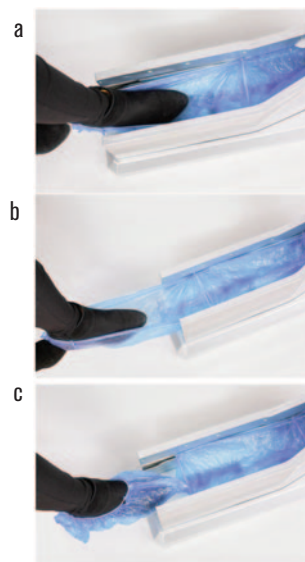

Dispensador/Recubridor de zapatos

ESPECIFICACIONES

Material: ABS

Capacidad: Puede hasta 100 piezas recubridoras.

100% Índice de liberación exitosa de la cubierta del zapato.

Todos los tipos de zapatos de hombre y mujer son adecuados, la cubierta del zapato no se daña.

Sin fuente de alimentación.

Detalles del dispensador/recubridor de suelas de zapato:

1. Estructura del dispensador/recubridor de zapatos.

Código **NOV958**

2. Preparación del dispensador/recubridor de suelas de zapato.

3. Pasos para la utilización del dispensador/recubridor de suelas de zapato.

RECAMBIO

Código **NOV978** 200 u. cubrezapatos. PVP 21 €.

PVP 227 € . Impuestos no incluidos